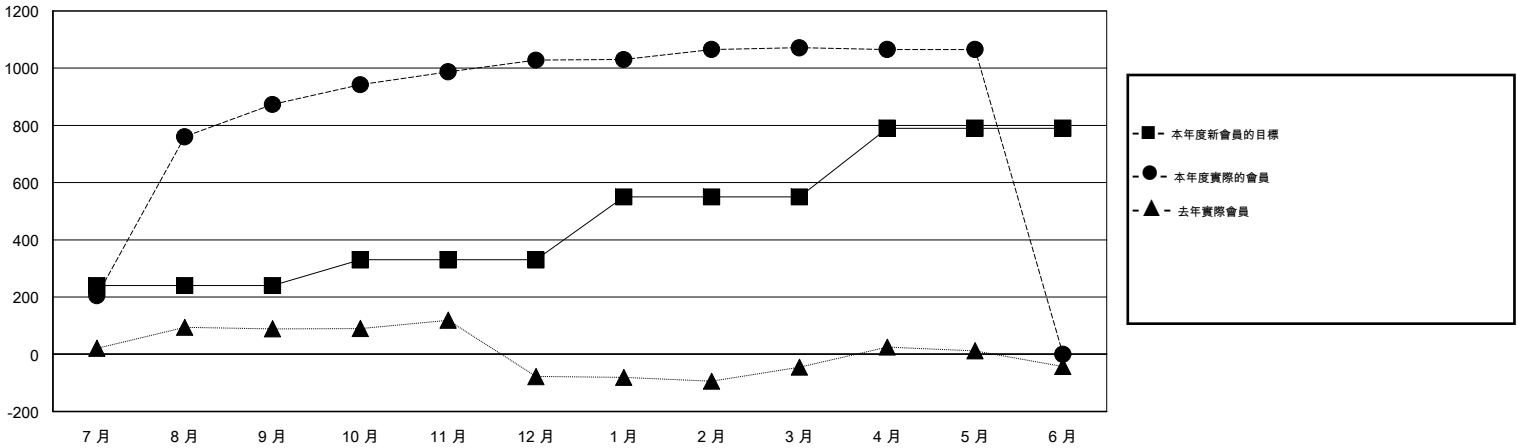

目標和實際會員累積

已取消的分會: 1

38 CLUBS OF 39 增添1位或以上的新會員

性別分佈

男 948 (63.71%)
女 540 (36.29%)

放棄的會員

[點擊這裡取得健康評估資料](#)

過世	0
分會已取消	11
其他	96
總計	107

家庭單位會員	39
戶長	17
非戶長	22