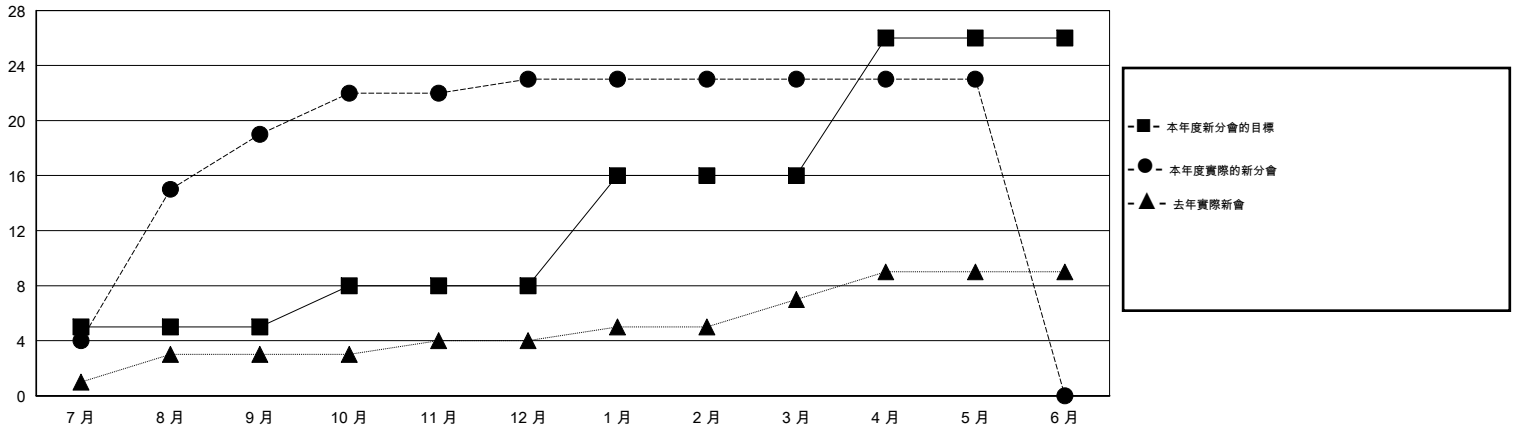

MONTHLY MEMBERSHIP PROGRESS REPORT

District 388

Results as of: 5/31/2015

GMT: WUSHUN XU

地點 CHINA

GMT憲章區 5

分會				
成果 2014-2015				
季	新分會目標	新會	會員流失的分會	淨增/減
7月/8月/9月	5	19	0	19
10月/11月/12月	3	4	1	3
1月/2月/3月	8	0	0	0
4月/5月/6月	10	0	0	0

位會員@每位須繳				
成果 2014-2015				
季	新會員目標	增加的授証/新會員	退會人數	淨增/減
7月/8月/9月	240	938	65	873
10月/11月/12月	90	184	29	155
1月/2月/3月	220	44	1	43
4月/5月/6月	240	6	12	-6

目標與實際新會累積